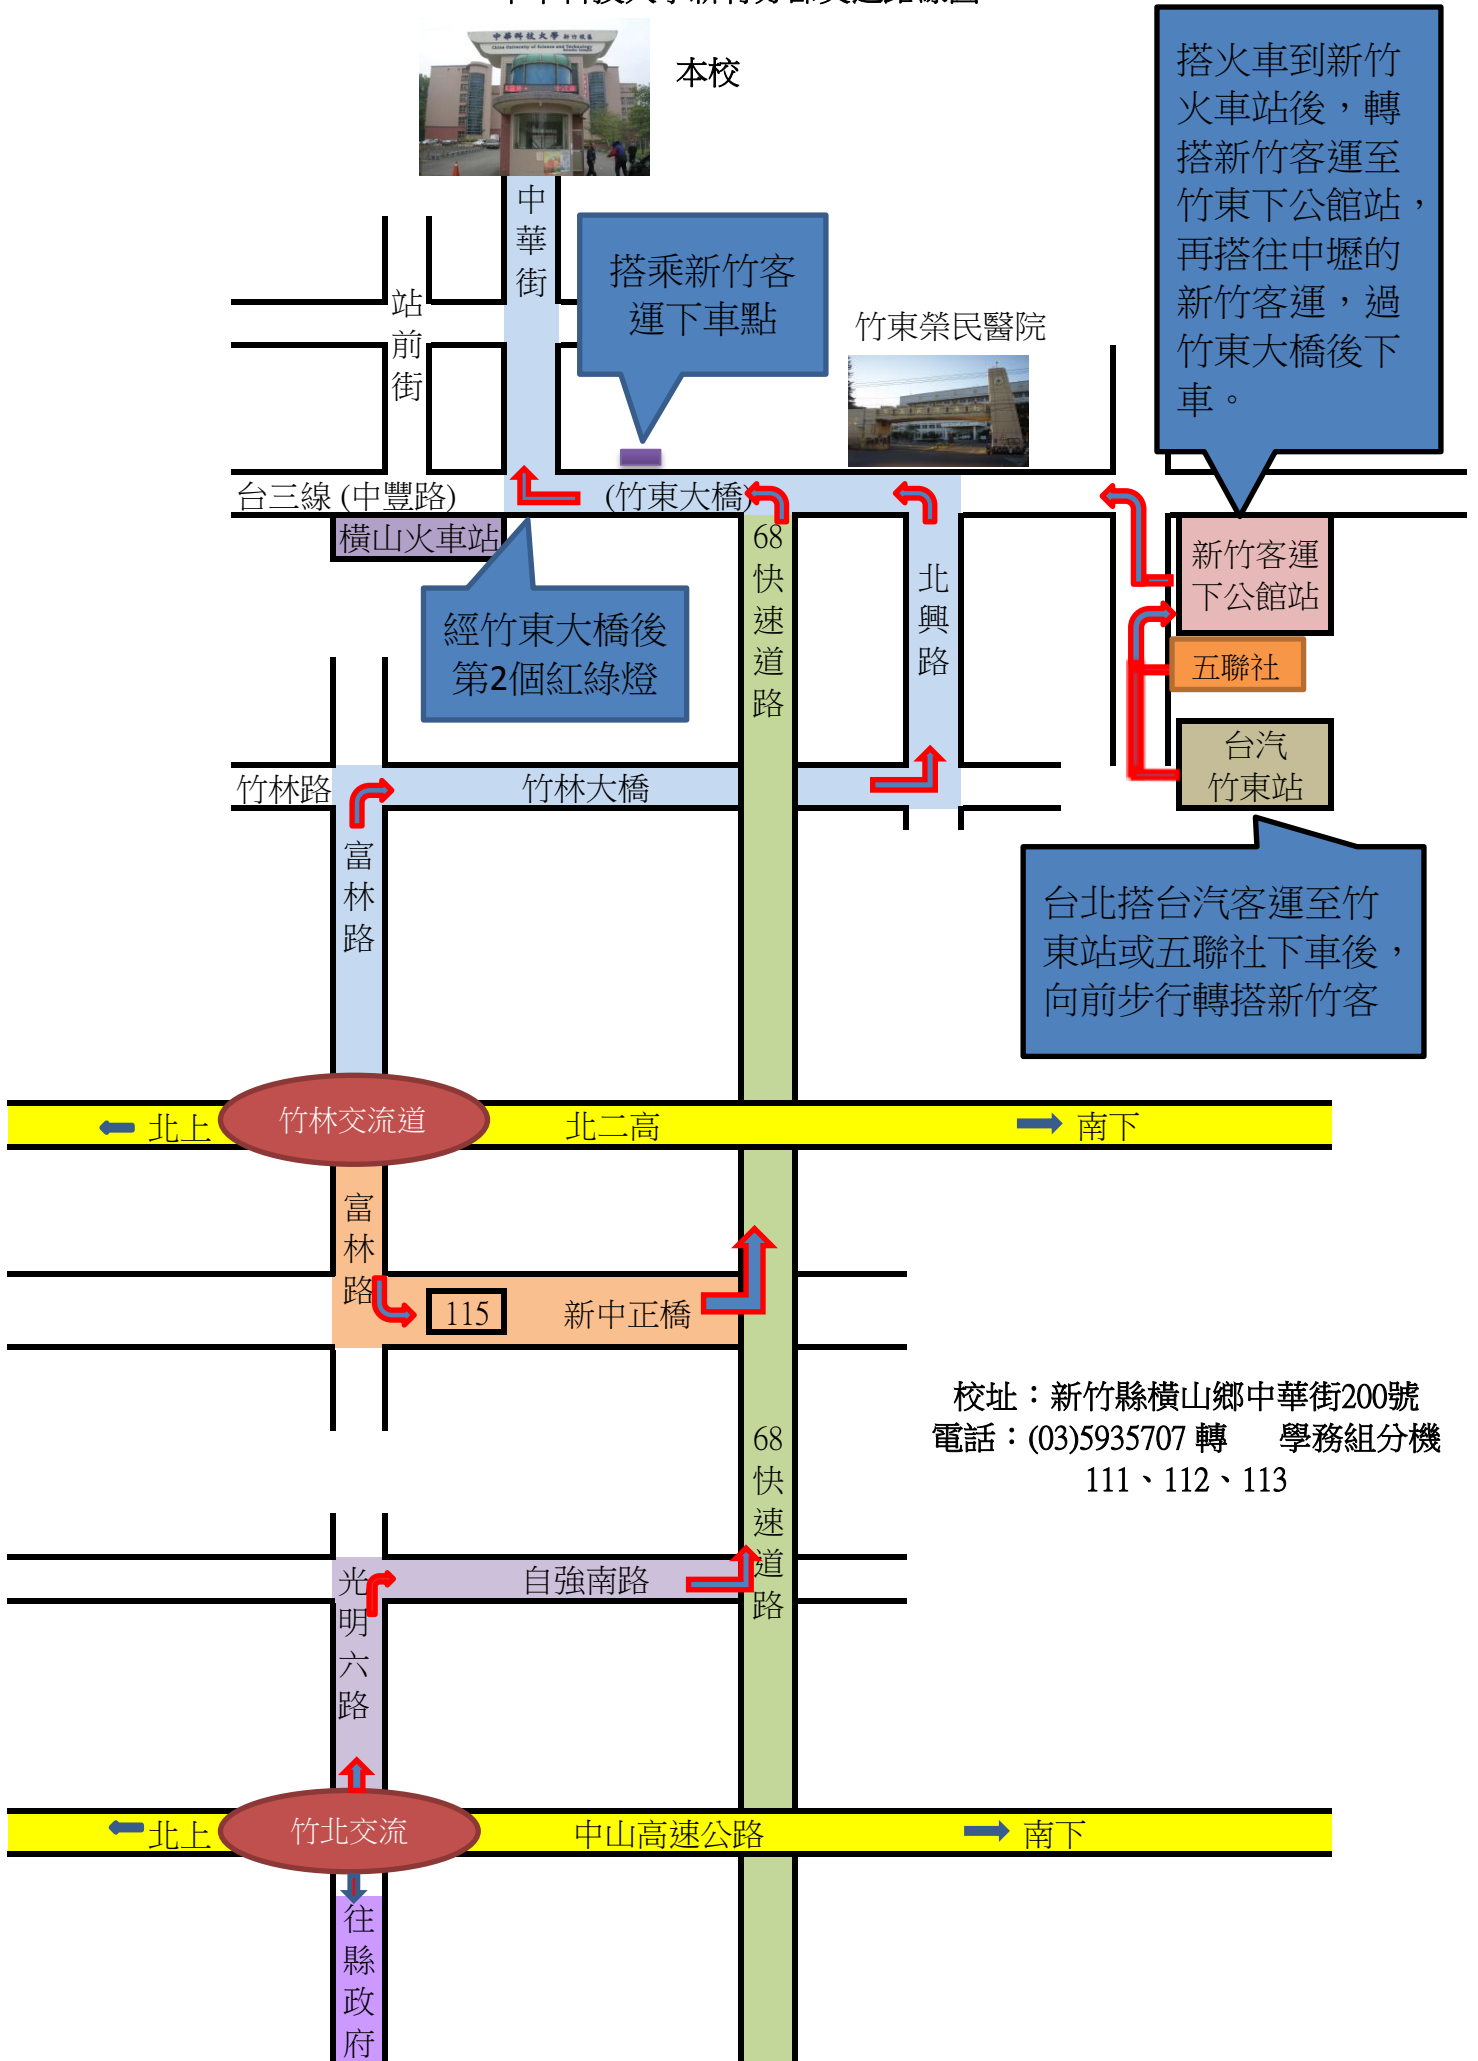

中華科技大學新竹分部交通路線圖

本校

搭火車到新竹火車站後，轉搭新竹客運至竹東下公館站，再搭往中壢的新竹客運，過竹東大橋後下車。

經竹東大橋後第2個紅綠燈

台北搭台汽客運至竹東站或五聯社下車後，向前步行轉搭新竹客

校址：新竹縣橫山鄉中華街200號
電話：(03)5935707 轉 學務組分機
111、112、113